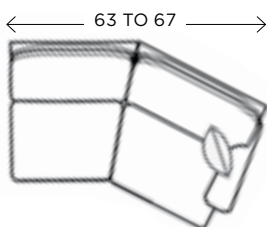

**96-7003**  **CL-7003**  
One Cushion Arm Chair  
Depth 36 38 40

**96-7005**  **CL-7005**  
Swivel Arm Chair  
Depth 36 38

**96-7006**  **CL-7006**  
Two Arm Chaise  
Length 65  
Depth 36 38 40

**96-7014**  **CL-7014**  
Left Facing Angular Loveseat  
Depth 36 38 40

**96-7015**  **CL-7015**  
Right Facing Angular Loveseat  
Depth 36 38 40

**96-7018**  **CL-7018**  
Left Facing Chaise  
Length 65  
Depth 36 38 40

**96-7019**  **CL-7019**  
Right Facing Chaise  
Length 65  
Depth 36 38 40