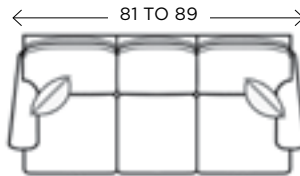

☐ 96-7001 ☐ CL-7001
Mid-Size Sofa
Depth ☐36 ☐38 ☐40